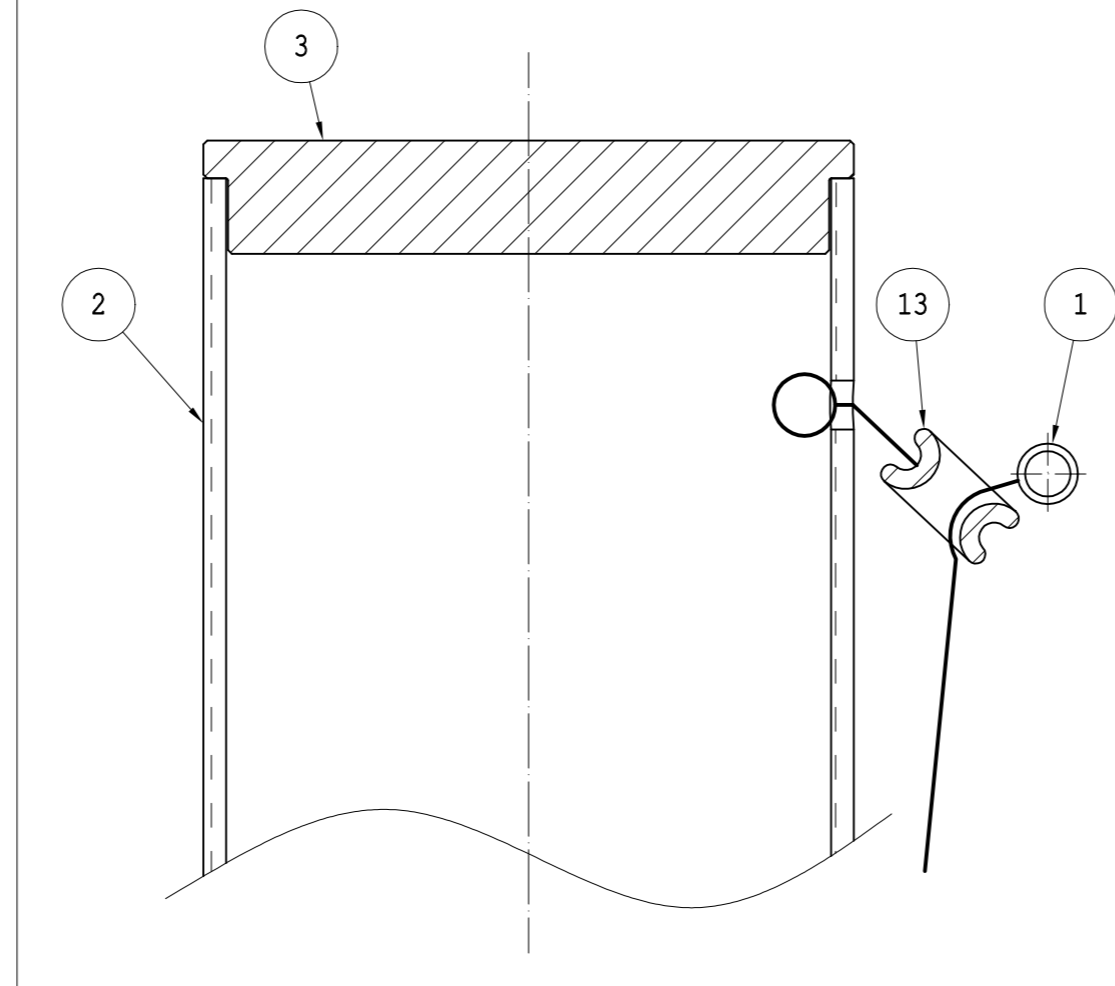

SEZIONE A-A

DETTAGLIO A
SCALA 1:1

VISTA 3D
SCALA 1:16

DETTAGLIO B
SCALA 1:1

		QTY	WEIGHT [kg] TABLE	
MATERIAL TABLE	SCALE 1:8			
ROUGHNESS 1.6	FORMAT A2			
CUSTOMER I-CARBON	PART NUMBER IP8620.01	REV 0	SHEET 1 / 1	
 Via Albertini 36 60131 Ancona (AN) Tel +39 071 21129064 E-mail info@i-carbon.it Web www.i-carbon.it		DATE 02/12/20		
		GEN. TOL. ISO 2768 T1 f	PROJECTION ISO 128	