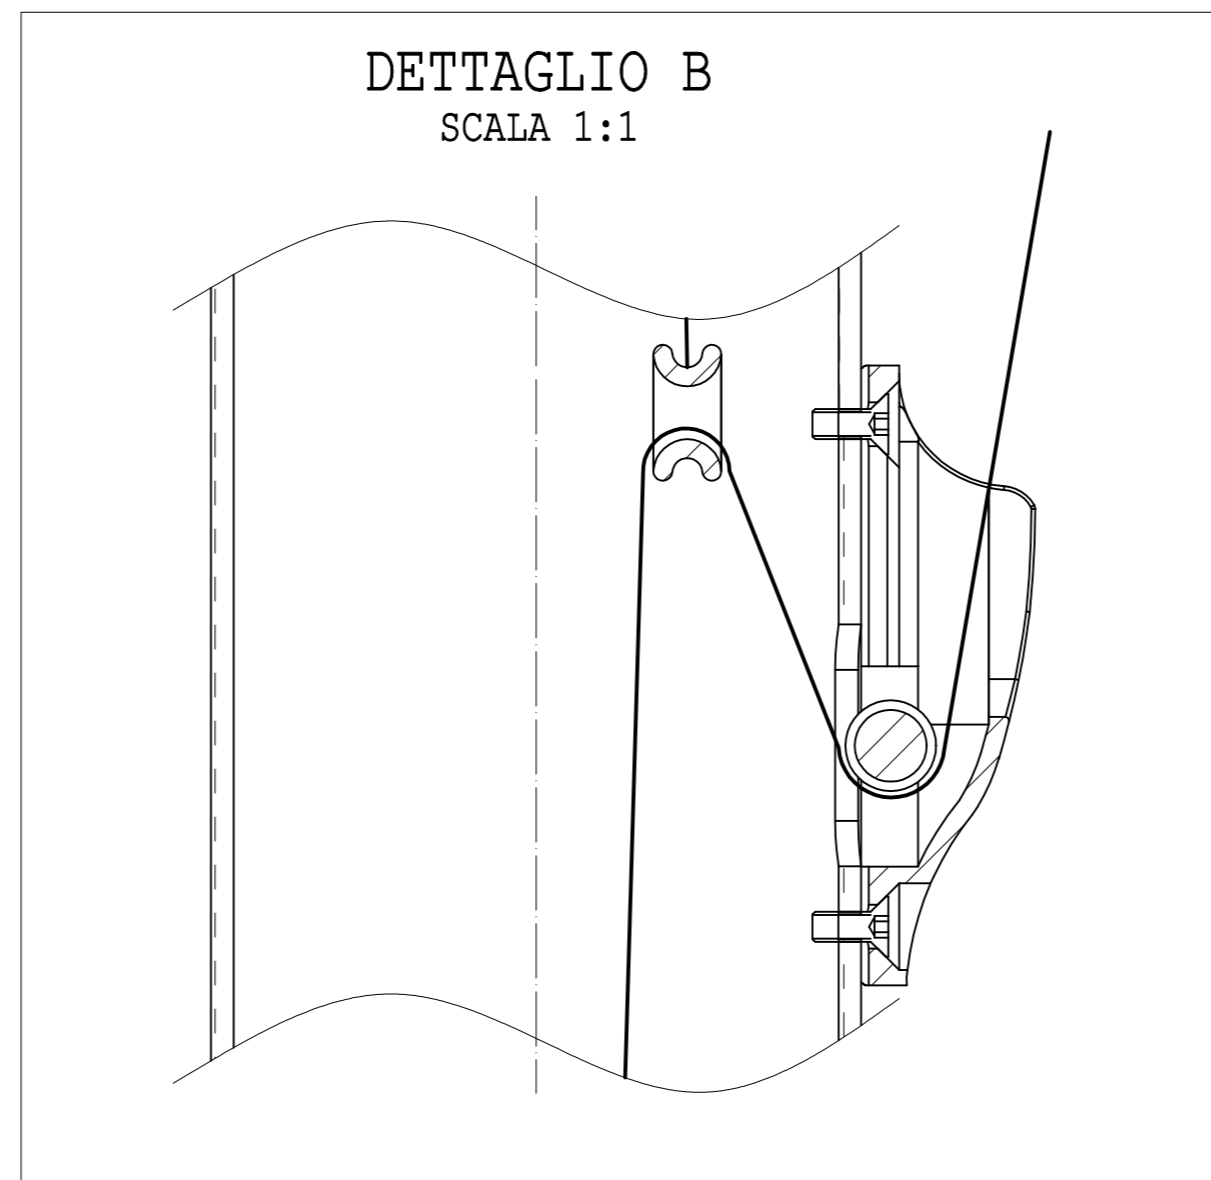

SEZIONE A-A

DETTAGLIO A
SCALA 1:1

VISTA 3D
SCALA 1:16

DETTAGLIO B
SCALA 1:1

		QTY	WEIGHT [kg] TABLE	
MATERIAL TABLE	SCALE 1:8			
ROUGHNESS 1.6	FORMAT A2			
CUSTOMER I-CARBON	PART NUMBER IP8620.01	REV 0	SHEET 1 / 1	
 Via Albertini 36 60131 Ancona (AN) Tel +39 071 21129064 E-mail info@i-carbon.it Web www.i-carbon.it		DATE 02/12/20		
		GEN. TOL. ISO 2768 T1 f	PROJECTION ISO 128	