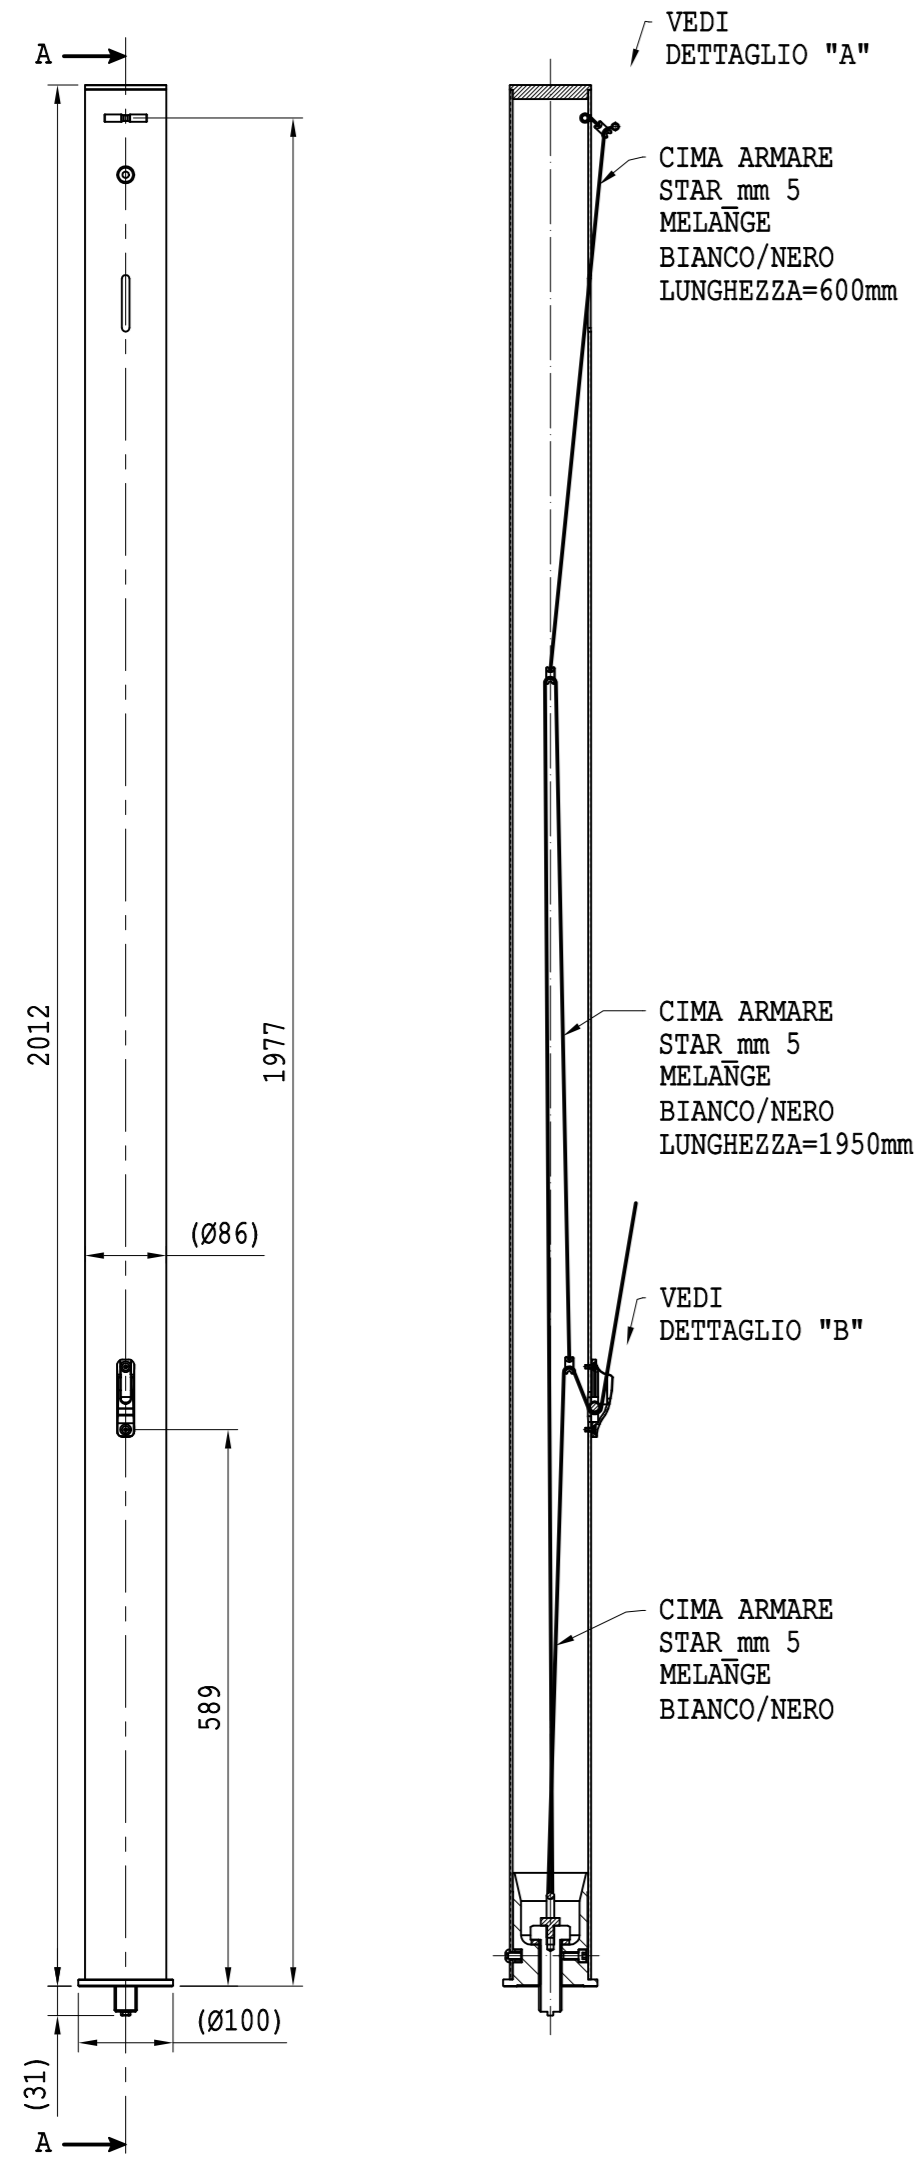

SEZIONE A-A

DETTAGLIO A
SCALA 1:1

VISTA 3D
SCALA 1:16

DETTAGLIO B
SCALA 1:1

		QTY	WEIGHT [kg] TABLE	
MATERIAL TABLE	SCALE 1:8			
ROUGHNESS 1.6	FORMAT A2			
CUSTOMER I-CARBON	PART NUMBER IP8620.01	REV 0	SHEET 1 / 1	
 Via Albertini 36 60131 Ancona (AN) Tel +39 071 21129064 E-mail info@i-carbon.it Web www.i-carbon.it		DATE 02/12/20		
		GEN. TOL. ISO 2768 T1 f	PROJECTION ISO 128	